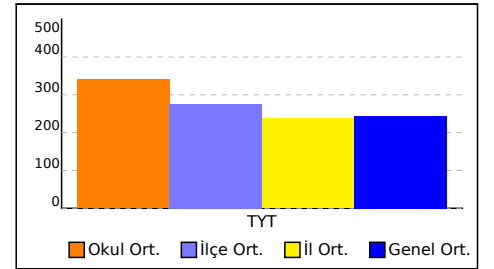

## OKUL TEST BAZLI NET LİSTESİ (TYT sıralı)

															KATILIMLAR									
															Okul	İlçe	İl	Genel						
İL		İLÇE		OKUL					SINAV ADI															
AĞRI		AĞRI MERKEZ		Ağrı Hüseyin Celal Yardımcı Fen Lisesi					VAF TYT 2						105	278	433	12452						
Sıra	Ö.No	İsim	Sınıf	TYT Türkçe			TYT Sosyal			TYT Matematik			TYT Fen			Toplam			TYT					
				D	Y	N	D	Y	N	D	Y	N	D	Y	N	D	Y	N	Puan	Sn	Okul	İlçe	İl	Genel
Genel Ortalama				23,6	10,7	20,94	9,7	5,3	8,34	12,3	4,0	11,30	6,2	4,7	4,97	51,7	24,7	45,55	243,990					
Okul Ortalaması				30,3	8,3	28,23	12,0	5,0	10,74	25,8	4,4	24,71	9,7	5,9	8,27	77,8	23,6	71,95	340,500					
97	129	EMİR ÖZLÜ	12D	23	8	21,00	10	6	8,50	15	5	13,75	5	6	3,50	53	25	46,75	255,738	23	97	174	177	4616
98	50	CANER EFE	12A	23	14	19,50	10	10	7,50	20	6	18,50	2	9	-0,25	55	39	45,25	254,708	24	98	175	178	4677
99	37	HAMZA KASAR	12A	25	13	21,75	12	6	10,50	13	7	11,25	5	9	2,75	55	35	46,25	252,905	25	99	177	180	4762
100	77	MELİKE	12B	21	10	18,50	10	5	8,75	13	1	12,75	5	6	3,50	49	22	43,50	244,870	28	100	183	189	5159
101	141	ABDULLAH ÖZAL	12D	17	14	13,50	5	6	3,50	21	7	19,25	7	9	4,75	50	36	41,00	240,385	24	101	185	191	5387
102	22	AYŞE TURGUT	12D	26	14	22,50	11	4	10,00	6	5	4,75	7	9	4,75	50	32	42,00	235,025	25	102	190	197	5697
103	26	RASİM ÇÖLKUŞU	12A	19	17	14,75	13	4	12,00	12	3	11,25	1	4	0,00	45	28	38,00	227,543	26	103	197	208	6111
104	67	ZEYNEP KAYA	12B	21	12	18,00	6	3	5,25	10	5	8,75	3	3	2,25	40	23	34,25	213,313	29	104	209	230	6997
105	42	MUSTAFA YAŞAR	12A	21	18	16,50				18	16	14,00				39	34	30,50	204,920	27	105	214	239	7558

TESTLERİ NET ORTALAMALARINA GÖRE KIYASLAMA

NET ORTALAMASINA GÖRE ŞUBE KARŞILAŞTIRMA

PUAN ORT. GÖRE KIYAS

PUANA GÖRE ŞUBE KIYAS