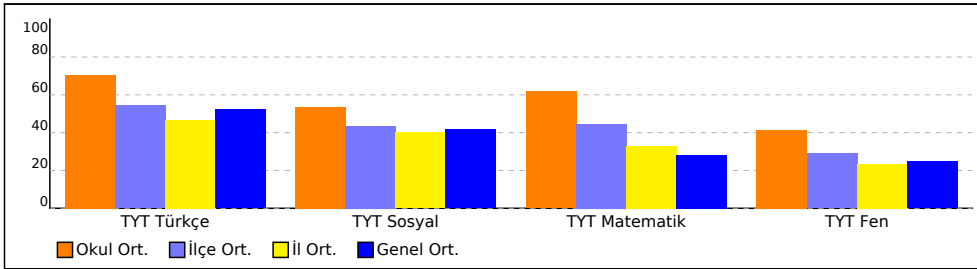

## OKUL TEST BAZLI NET LİSTESİ (TYT sıralı)

															KATILIMLAR									
															Okul	İlçe	İl	Genel						
İL		İLÇE		OKUL					SINAV ADI															
AĞRI		AĞRI MERKEZ		Ağrı Hüseyin Celal Yardımcı Fen Lisesi					VAF TYT 2						105	278	433	12452						
Sıra	Ö.No	İsim	Sınıf	TYT Türkçe			TYT Sosyal			TYT Matematik			TYT Fen			Toplam			TYT					
				D	Y	N	D	Y	N	D	Y	N	D	Y	N	D	Y	N	Puan	Sn	Okul	İlçe	İl	Genel
Genel Ortalama				23,6	10,7	20,94	9,7	5,3	8,34	12,3	4,0	11,30	6,2	4,7	4,97	51,7	24,7	45,55	243,990					
Okul Ortalaması				30,3	8,3	28,23	12,0	5,0	10,74	25,8	4,4	24,71	9,7	5,9	8,27	77,8	23,6	71,95	340,500					
97	129	EMİR ÖZLÜ	12D	23	8	21,00	10	6	8,50	15	5	13,75	5	6	3,50	53	25	46,75	255,738	23	97	174	177	4616
98	50	CANER EFE	12A	23	14	19,50	10	10	7,50	20	6	18,50	2	9	-0,25	55	39	45,25	254,708	24	98	175	178	4677
99	37	HAMZA KASAR	12A	25	13	21,75	12	6	10,50	13	7	11,25	5	9	2,75	55	35	46,25	252,905	25	99	177	180	4762
100	77	MELİKE	12B	21	10	18,50	10	5	8,75	13	1	12,75	5	6	3,50	49	22	43,50	244,870	28	100	183	189	5159
101	141	ABDULLAH ÖZAL	12D	17	14	13,50	5	6	3,50	21	7	19,25	7	9	4,75	50	36	41,00	240,385	24	101	185	191	5387
102	22	AYŞE TURGUT	12D	26	14	22,50	11	4	10,00	6	5	4,75	7	9	4,75	50	32	42,00	235,025	25	102	190	197	5697
103	26	RASİM ÇÖLKUŞU	12A	19	17	14,75	13	4	12,00	12	3	11,25	1	4	0,00	45	28	38,00	227,543	26	103	197	208	6111
104	67	ZEYNEP KAYA	12B	21	12	18,00	6	3	5,25	10	5	8,75	3	3	2,25	40	23	34,25	213,313	29	104	209	230	6997
105	42	MUSTAFA YAŞAR	12A	21	18	16,50				18	16	14,00				39	34	30,50	204,920	27	105	214	239	7558

TESTLERİ NET ORTALAMALARINA GÖRE KIYASLAMA

NET ORTALAMASINA GÖRE ŞUBE KARŞILAŞTIRMA

PUAN ORT. GÖRE KIYAS

PUANA GÖRE ŞUBE KIYAS