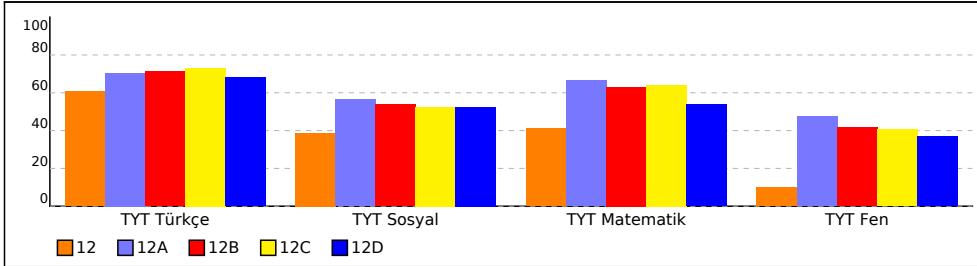

## OKUL TEST BAZLI NET LİSTESİ (TYT sıralı)

															KATILIMLAR									
															Okul	İlçe	İl	Genel						
İL		İLÇE		OKUL					SINAV ADI															
AĞRI		AĞRI MERKEZ		Ağrı Hüseyin Celal Yardımcı Fen Lisesi					VAF TYT 2						105	278	433	12452						
Sıra	Ö.No	İsim	Sınıf	TYT Türkçe			TYT Sosyal			TYT Matematik			TYT Fen			Toplam			TYT					
				D	Y	N	D	Y	N	D	Y	N	D	Y	N	D	Y	N	Puan	Sn	Okul	İlçe	İl	Genel
Genel Ortalama				23,6	10,7	20,94	9,7	5,3	8,34	12,3	4,0	11,30	6,2	4,7	4,97	51,7	24,7	45,55	243,990					
Okul Ortalaması				30,3	8,3	28,23	12,0	5,0	10,74	25,8	4,4	24,71	9,7	5,9	8,27	77,8	23,6	71,95	340,500					
97	129	EMİR ÖZLÜ	12D	23	8	21,00	10	6	8,50	15	5	13,75	5	6	3,50	53	25	46,75	255,738	23	97	174	177	4616
98	50	CANER EFE	12A	23	14	19,50	10	10	7,50	20	6	18,50	2	9	-0,25	55	39	45,25	254,708	24	98	175	178	4677
99	37	HAMZA KASAR	12A	25	13	21,75	12	6	10,50	13	7	11,25	5	9	2,75	55	35	46,25	252,905	25	99	177	180	4762
100	77	MELİKE	12B	21	10	18,50	10	5	8,75	13	1	12,75	5	6	3,50	49	22	43,50	244,870	28	100	183	189	5159
101	141	ABDULLAH ÖZAL	12D	17	14	13,50	5	6	3,50	21	7	19,25	7	9	4,75	50	36	41,00	240,385	24	101	185	191	5387
102	22	AYŞE TURGUT	12D	26	14	22,50	11	4	10,00	6	5	4,75	7	9	4,75	50	32	42,00	235,025	25	102	190	197	5697
103	26	RASİM ÇÖLKUŞU	12A	19	17	14,75	13	4	12,00	12	3	11,25	1	4	0,00	45	28	38,00	227,543	26	103	197	208	6111
104	67	ZEYNEP KAYA	12B	21	12	18,00	6	3	5,25	10	5	8,75	3	3	2,25	40	23	34,25	213,313	29	104	209	230	6997
105	42	MUSTAFA YAŞAR	12A	21	18	16,50				18	16	14,00				39	34	30,50	204,920	27	105	214	239	7558

TESTLERİ NET ORTALAMALARINA GÖRE KIYASLAMA

NET ORTALAMASINA GÖRE ŞUBE KARŞILAŞTIRMA

PUAN ORT. GÖRE KIYAS

PUANA GÖRE ŞUBE KIYAS